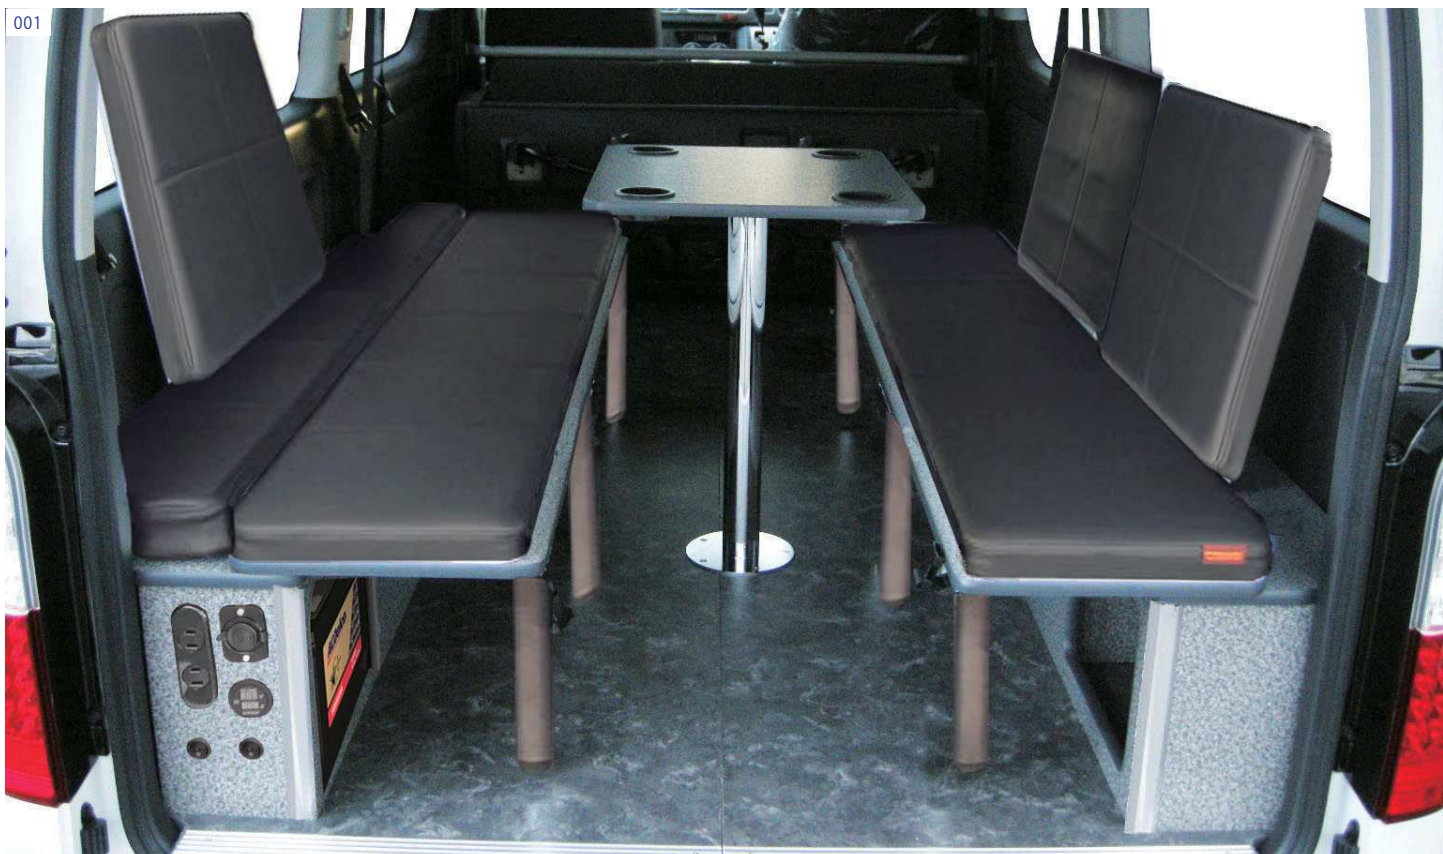

HIACE

REGIUS ACE

ハイエース / レジアスエースでもっと遊ぼう！

※仕様・価格は予告なく変更になる場合があります

001 ライトキャンパー・フルセット

5.0H

<セット内容>①フロアパネル、②両面跳ね上げベッド、③テーブルポール、④100Vコンセント・キット (500Wまたは1000W)
 ※ベッドマット色はブラック (合成レザー) のみです。(その他カラーオーダー可: 別途料金)
 ※ベッド時寸法: 全長×全幅=約1800mm×約1350mm (ワイド約1535mm)、ベッド下空間: 約310mm
 ※価格は500Wの場合、1000Wは+43,200円 (税込)
 ※跳ね上げたマットを留めるベルトの取付のみ穴開け加工が必要。

(S-GL 標準) **452,520円 (税込)** (消費税抜き 419,000円)

(S-GL ワイド) **484,920円 (税込)** (消費税抜き 449,000円)

001-1
ベッドを跳ね上げることができるので、荷物があるときでも、荷室を広く使うことができます。

001-2
ゆっくり過ごすことができるベッドスタイルです。センターマットの1枚は座布団式になっており、土台はテーブルになっています。

001-3
001-4
ライトキャンパーを装着したままでも、セカンドシートに乗車することができます。
001-3: ベッドを跳ね上げた際のリクライニング角度
001-4: ベッド使用時のリクライニング角度

※このカタログの商品のお問合せは (株)OSP まで (TEL: 053-585-8312)

■部品・製造元: (株)OSP ■本カタログ掲載商品はトヨタ純正用品ではありません。■0.0Hは標準取付時間です。作業に応じた取付費が別途必要になります。
 ■価格・仕様は17年4月現在の物 (8%税込) です。予告なく変更する場合があります。
 ■本カタログ掲載商品は**持ち込み登録の必要はありません**。■適合車種以外に取付できる場合もあります。お気軽にお問合せください。■商品以外のものが写っている場合があります。